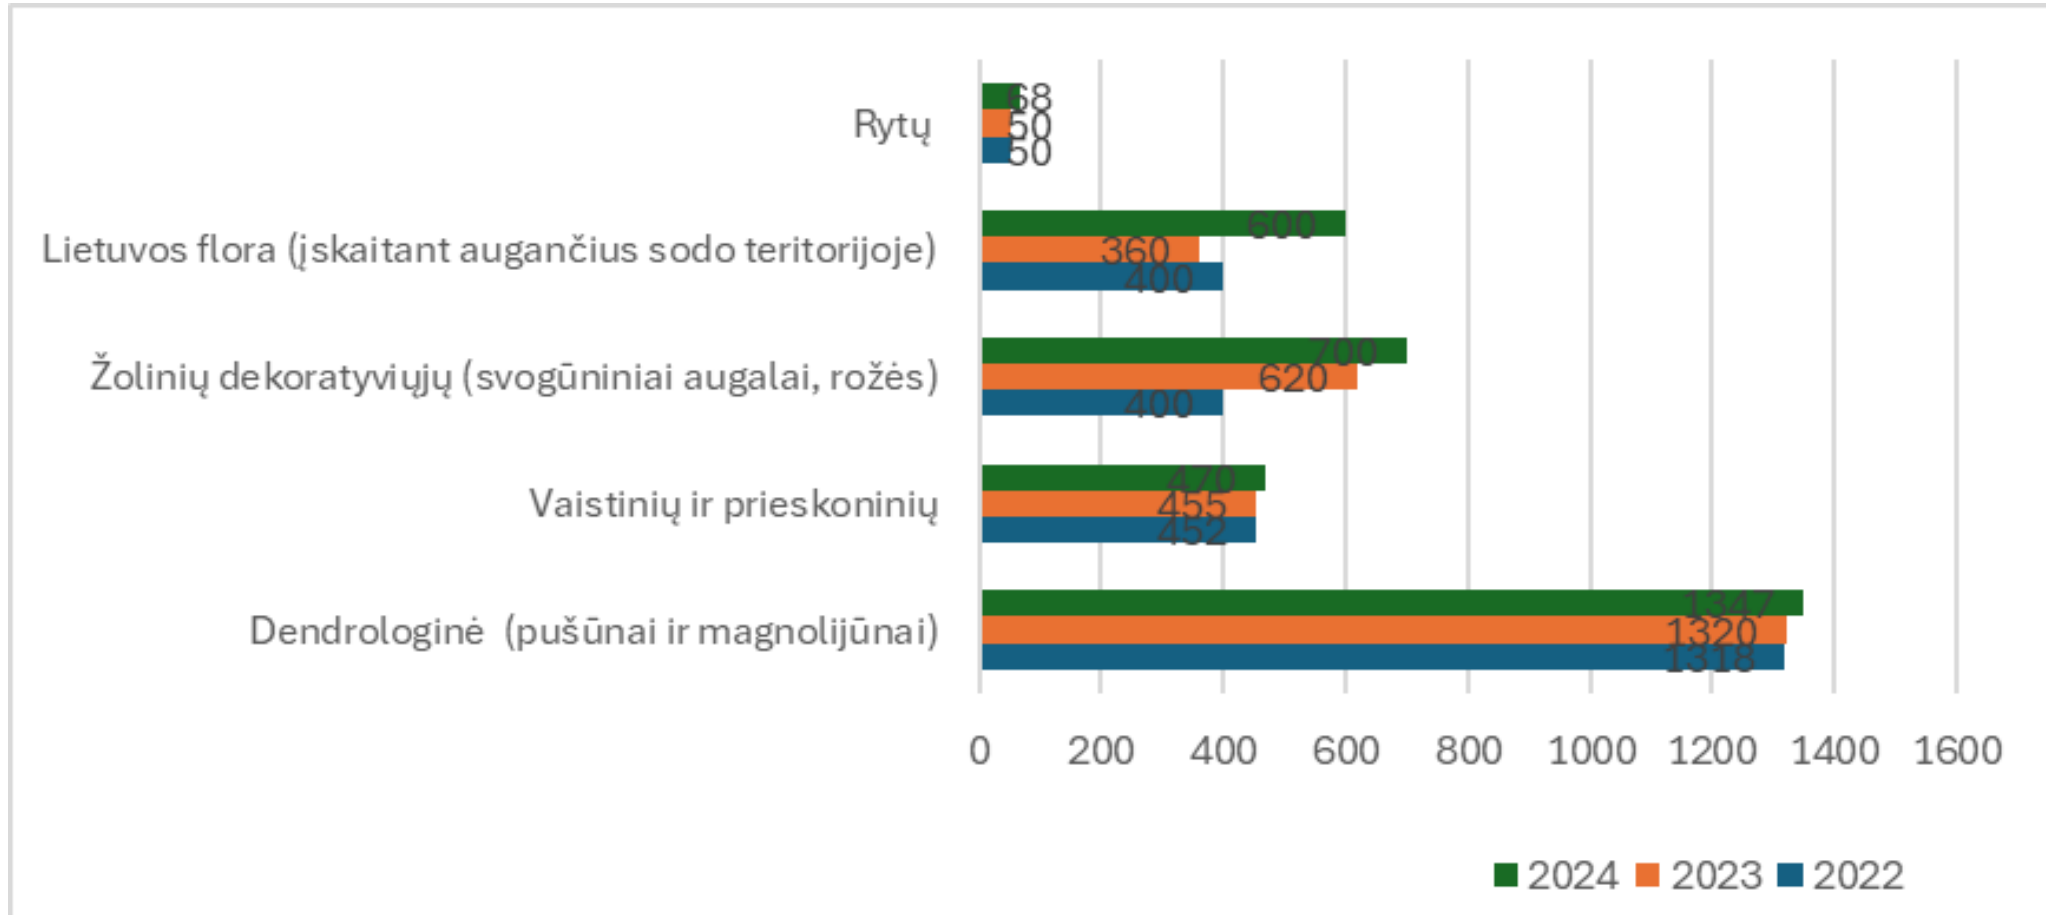

AUGALŲ KOLEKCIJOS